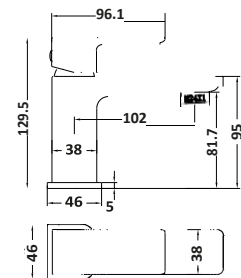

Mini Mono Basin Mixer