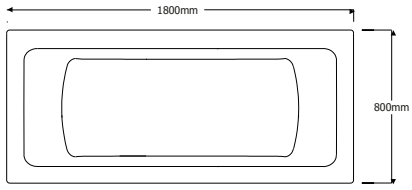

Double Ended 1800 x 800