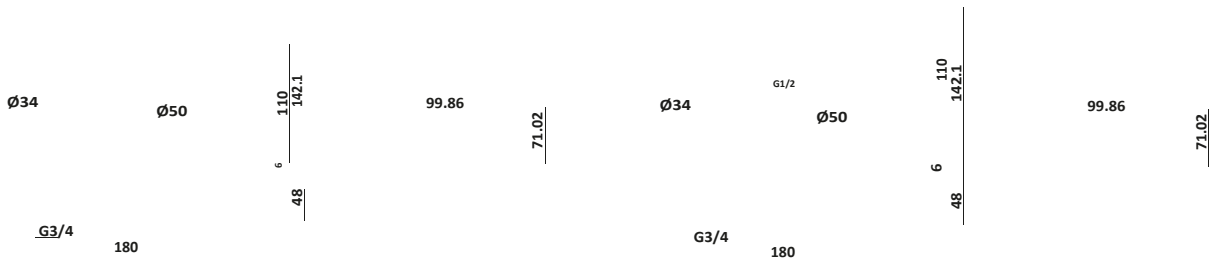

Bath Shower Mixer