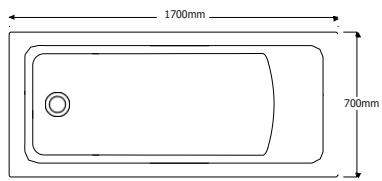

Single Ended 1700 x 700